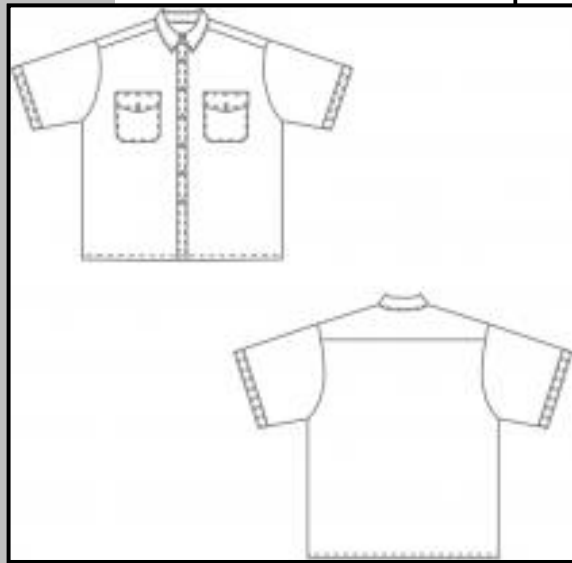

Réf.: BPP-1422200

20,37 € HT (24,36 € TTC)

**DESCRIPTIF :****CHEMISETTE DE TRAVAIL AVEC 2 POCHE POITRINE**

Manches courtes, 2 poches poitrine à rabat et bouton dont 1 avec poche crayon.

Tissu : 100% coton, 190gr/m².

Lavable à 60°C.

NORMES :

SANS NORME

COLORIS :Coloris unis:

Attention, ces couleurs peuvent varier selon la configuration de votre écran et/ou imprimante

**TAILLES :**

37/38 ; 39/40 ; 41/42 ; 43/44 ; 45/46 (tarif +10%); 47/48 (tarif +20%); 49/50 (tarif +20%)